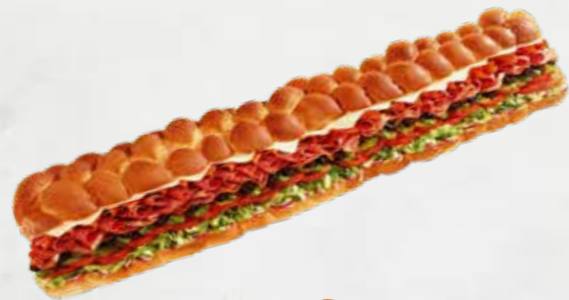

WE ARE
#1

111 countries
With **42,529** restaurants

FIND US

**CAIRO FESTIVAL CITY MALL
(Food Court)**

**North 90 Street, 5th Settlement
(Inside Mobil Station)**

صب واي® للمناسبات
**SUBWAY®
CATERING™**

Small (5 Footlong)	EGP 425	صغير (5 فوت لونج)
Medium (7 Footlong)	EGP 595	متوسط (7 فوت لونج)
Large (11 Footlong)	EGP 935	كبير (11 فوت لونج)
Giant Sub (1.8 m)	EGP 1300	سندويشات عملاقة (1.8 م)
Giant Sub (0.9 m)	EGP 700	سندويشات عملاقة (0.9 م)

اختيارات جانبية
SIDES

Extra Meat	EGP 25
Extra Cheese	EGP 5 10 SIX FOOT LONG
Chips	EGP 7
Cookies	EGP 30

المشروبات الباردة
COLD DRINKS

SOFT DRINK	EGP 15
JUICE	EGP 20
WATER	EGP 7

المشروبات الساخنة
HOT DRINKS

Espresso	EGP 20
Double Espresso	EGP 30
Latte	EGP 30
Cappuccino	EGP 25
Hot Chocolate	EGP 25

**TASTES GOOD,
FEELS GOOD.**

Less than
350 calories

2 servings
of veggies

Good source
of protein

**TRY ONE OF OUR
10 DELICIOUS CHOICES**

LESS THAN **350 CALORIES**